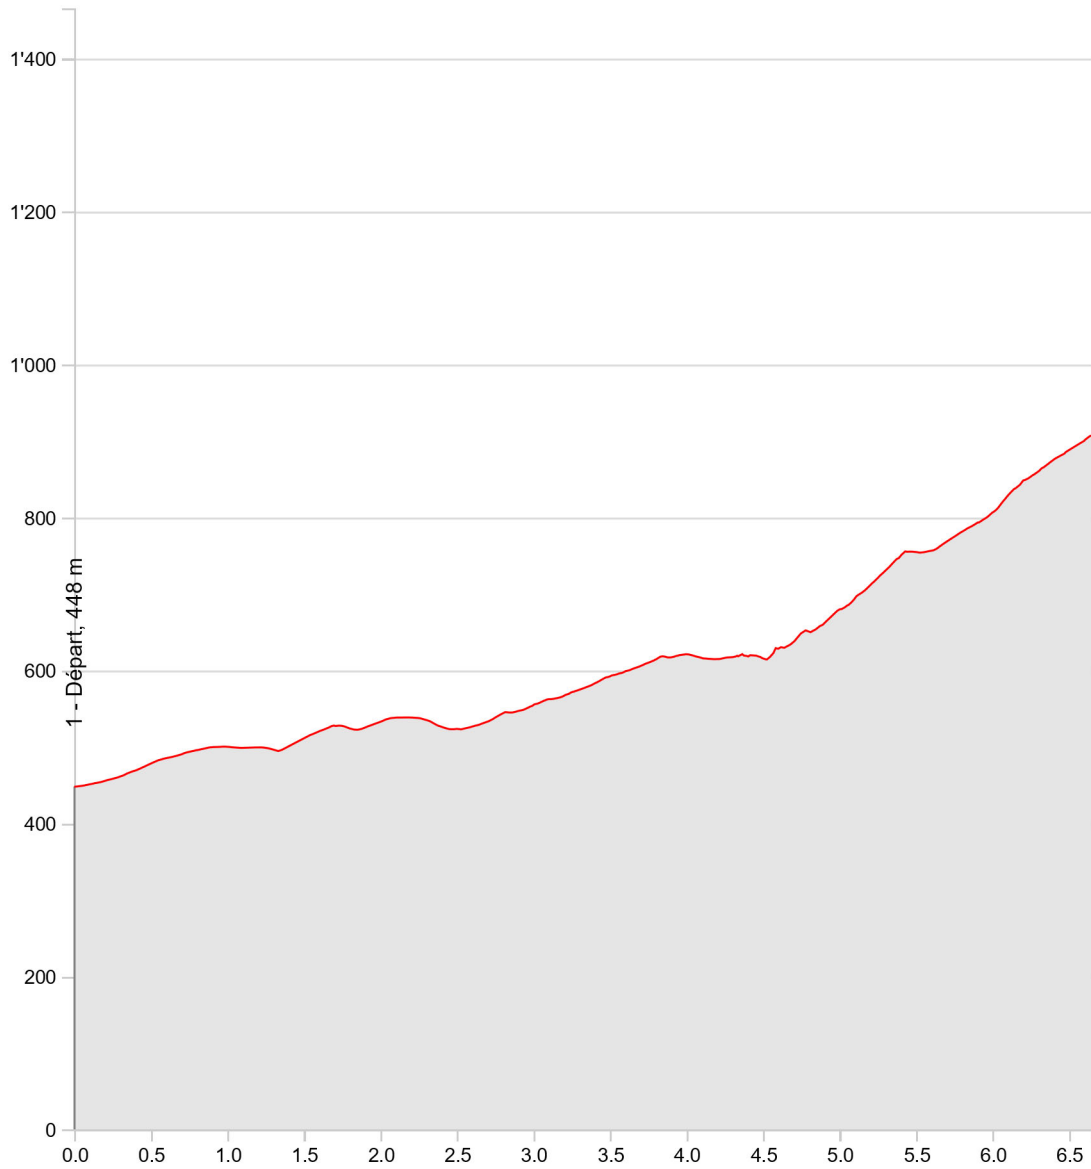

LaPopulaire

04.02.2019

Longueur

6.65 km

Alt. min/max

448 m/907 m

Mont. / Desc.

511 m/52 m

A pied en été

2 h 10 min